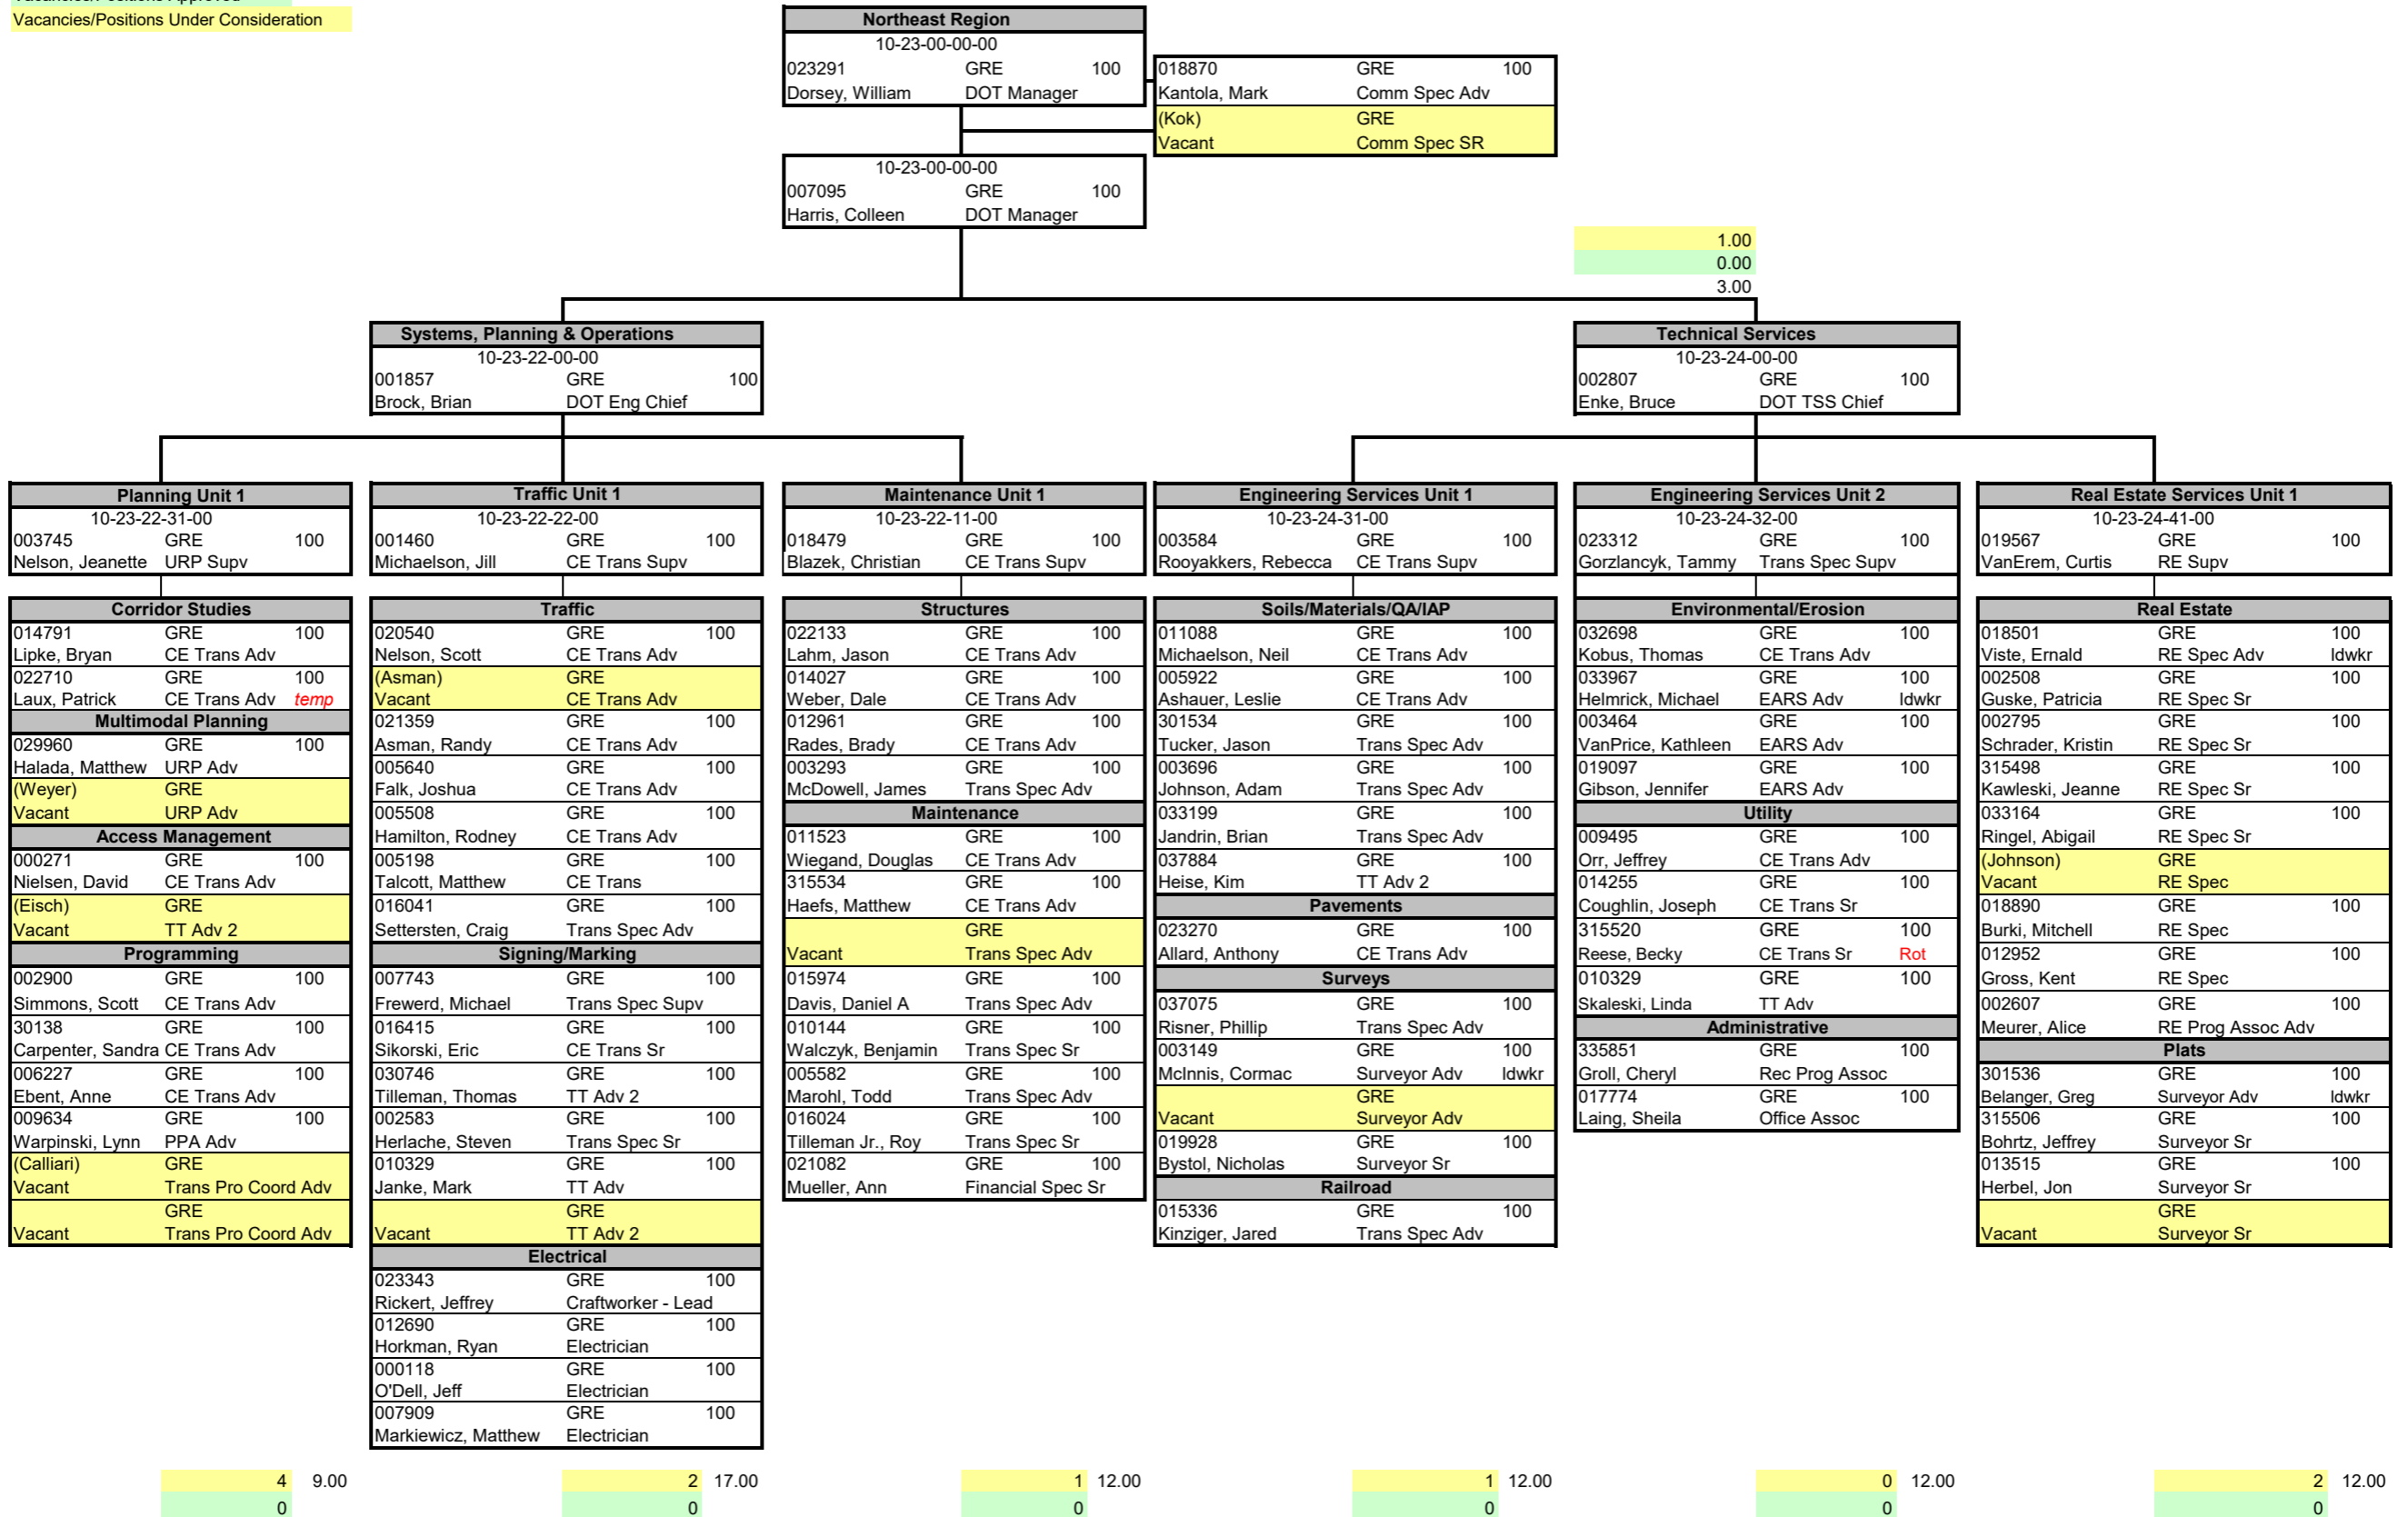

12/4/2018

Vacancies/Positions Approved

Vacancies/Positions Under Consideration

NE PDS Unit 1	
10-23-26-10-00	
016877	GRE 100 Segerstrom, Daniel CE Trans Supv

NE PDS Unit 2	
10-23-26-20-00	
012631	GRE 100 Wagner, Robert CE Trans Supv

NE PDS Unit 4	
10-23-26-40-00	
031030	GRE 100 Thompson, James CE Trans Supv

NE PDS Unit 5	
10-23-26-50-00	
007025	GRE 100 Fezatte, Julie Trans Spec Supv

NE PDS Unit 7	
10-23-27-20-00	
015082	GRE 100 DeGrave, Chad CE Trans Supv

NE PDS Unit 8	
10-23-27-40-00	
338581	GRE 100 Rabe, Tammy CE Trans Supv

NE PDS Unit 9	
10-23-27-50-00	
338580	GRE 100 Karow, Charles CE Trans Supv

003044	GRE	100
Zoellner, Paul	CE Trans Adv	
014975	GRE	100
Fulcer, Andrew	CE Trans Adv	
338636	GRE	100
Ternes, Matthew	CE Trans Adv	
020475	GRE	100
Dums, Alexander	CE Trans Sr	
313637	GRE	100
Bertucci, Matthew	CE Trans Sr	
338681	GRE	100
Lorenz, Kelsey	CE Trans Sr	
012288	GRE	100
Holmes, Kelsey	CE Trans Sr	
021301	GRE	100
Bradley, Kimberly	CE Trans Sr	
020036	GRE	100
Spielmacher, John	CE Trans Sr	
011085	GRE	100
Bartz, Jeremy	CE Trans Sr	
15872	GRE	100
Berg, Matthew	CE Trans	
(Wagner)	GRE	
Vacant	CE Trans	
(Behnke)	GRE	
Vacant	Trans Spec Adv	
002325	GRE	100
Baierl, Kenneth	Trans Spec Sr	
320228	GRE	100
Hardy, Barbara	Trans Spec Adv	
012808	GRE	100
Kozloski, Pamela	Trans Spec Adv	
021446	GRE	100
Creapeau, Quinton	Trans Spec Adv	
14903	GRE	100
Zavada, Jennifer	TT Adv	