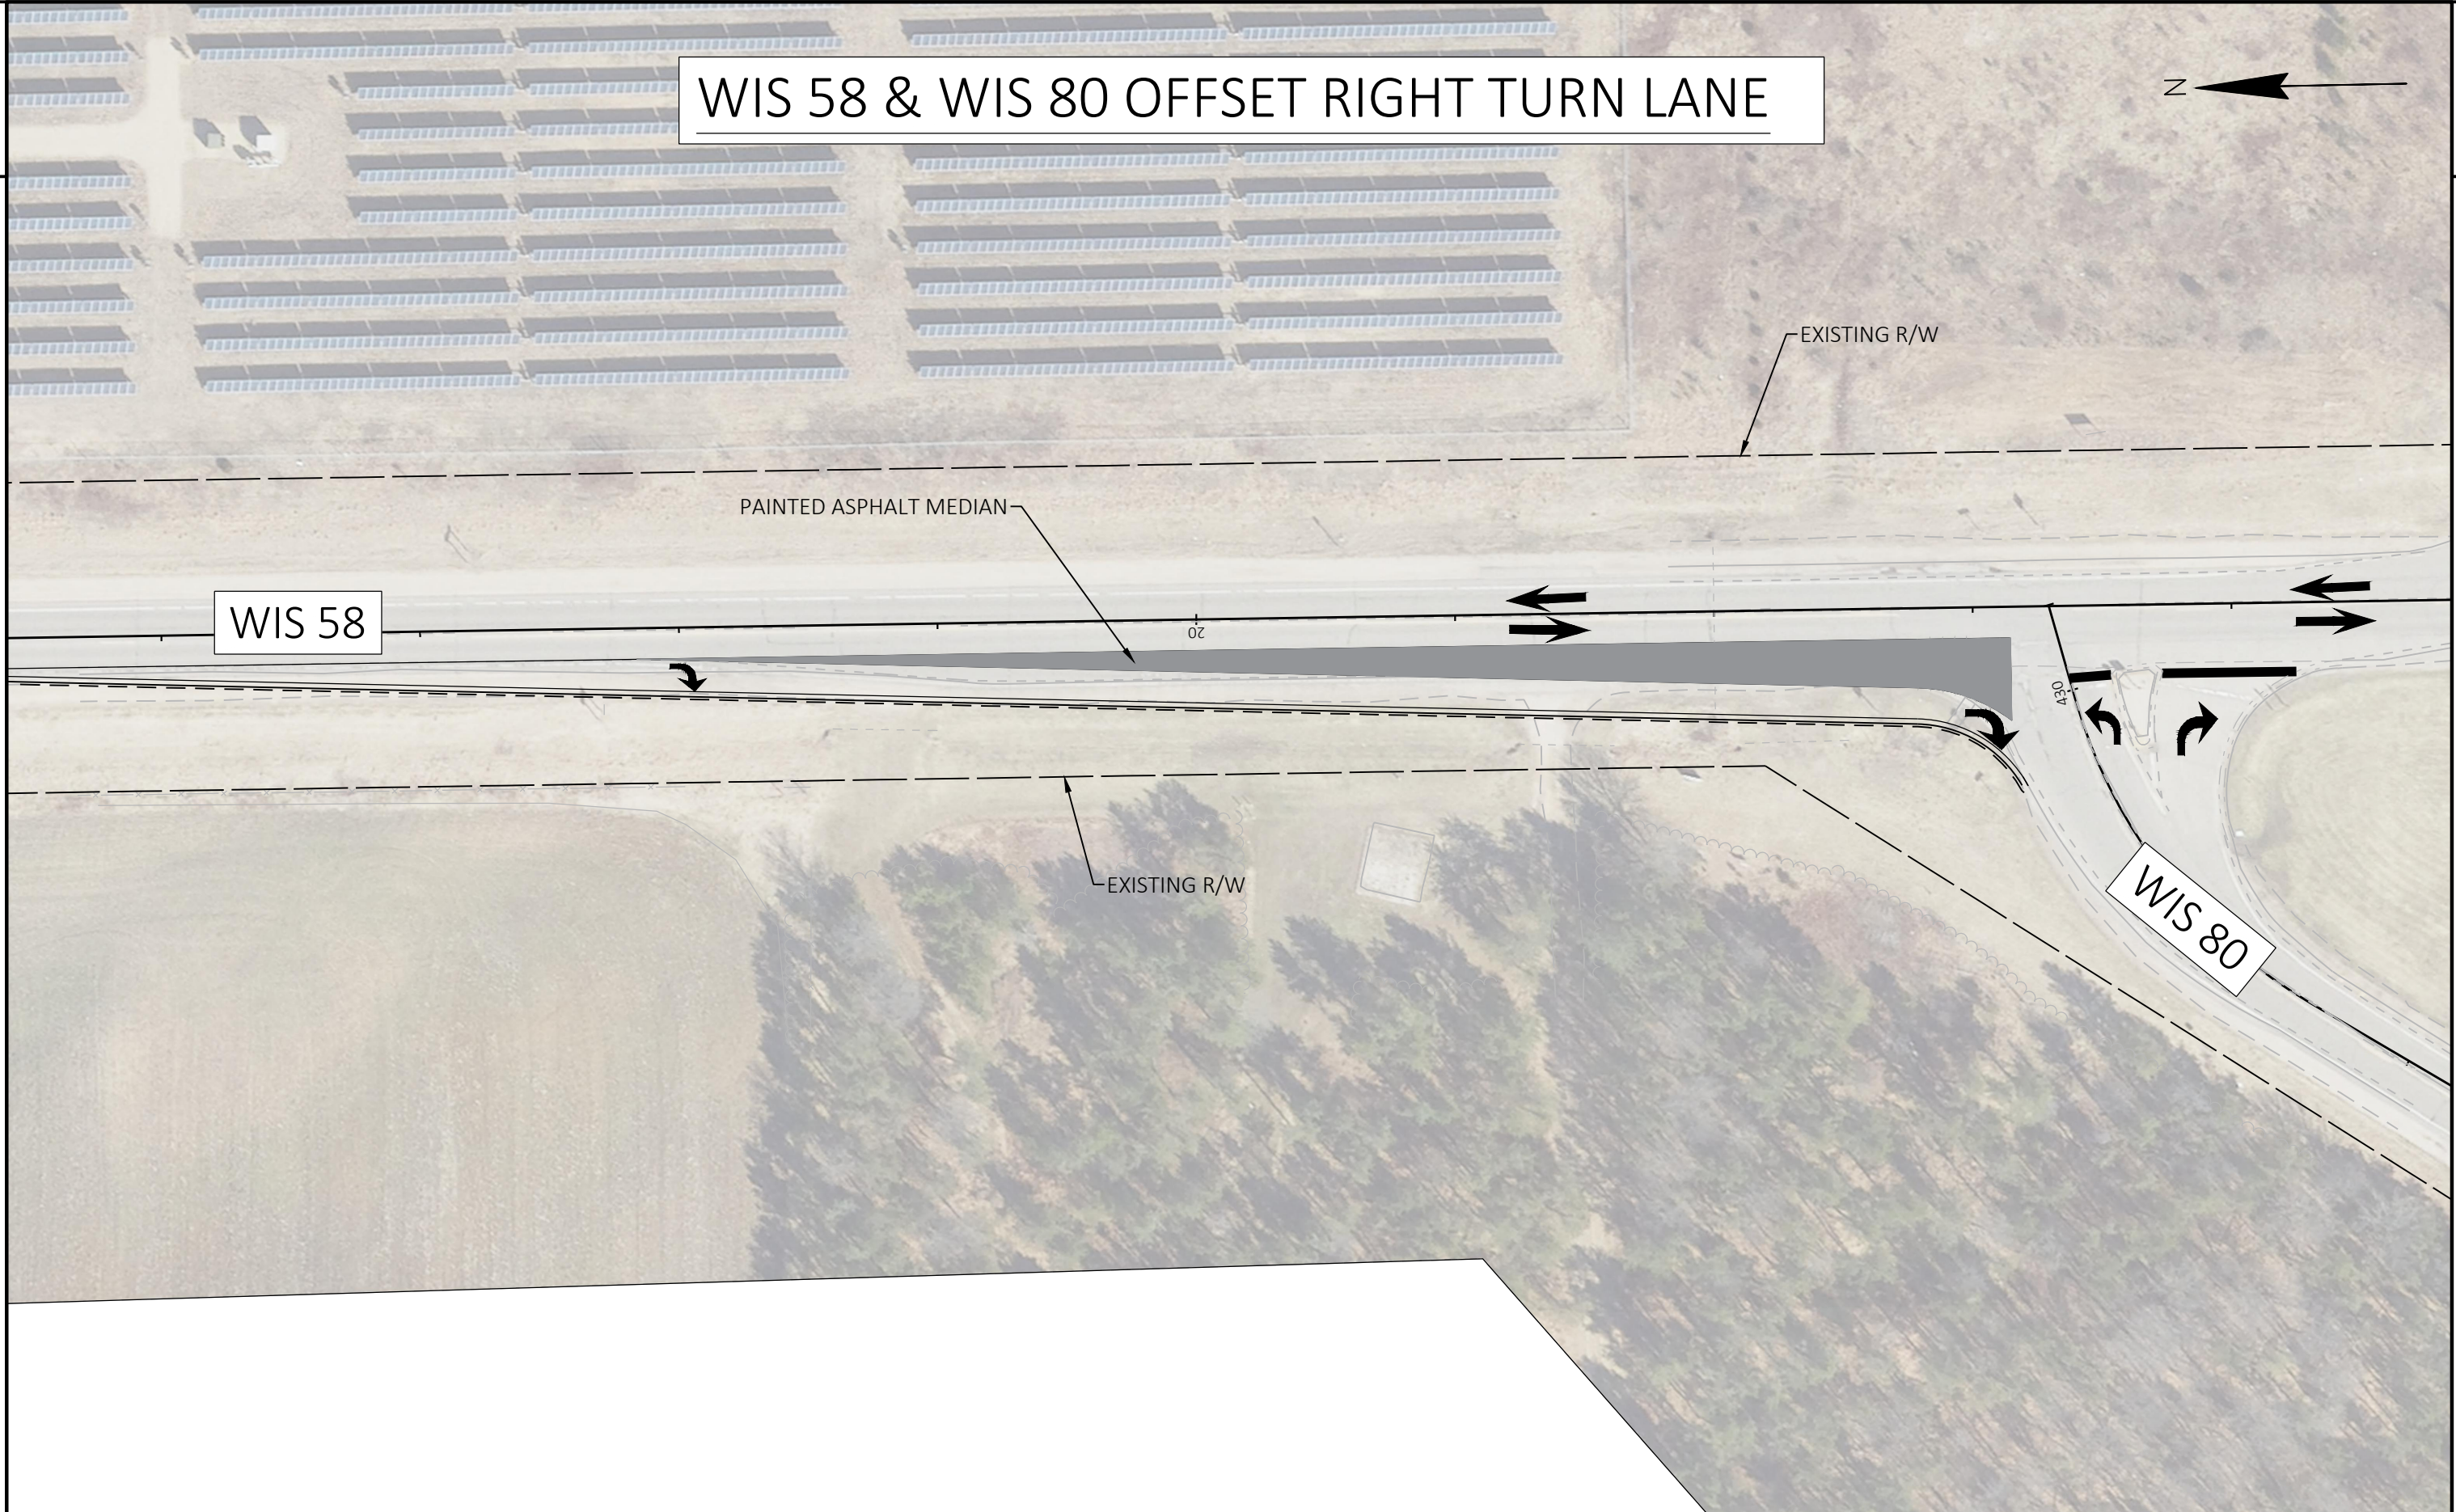

WIS 58 & WIS 80 OFFSET RIGHT TURN LANE

2

2

PROJECT NO: 7660-00-72

HWY: WIS 80

COUNTY: JUNEAU

WIS 58 & WIS 80 OFFSET RIGHT TURN LANE

SHEET